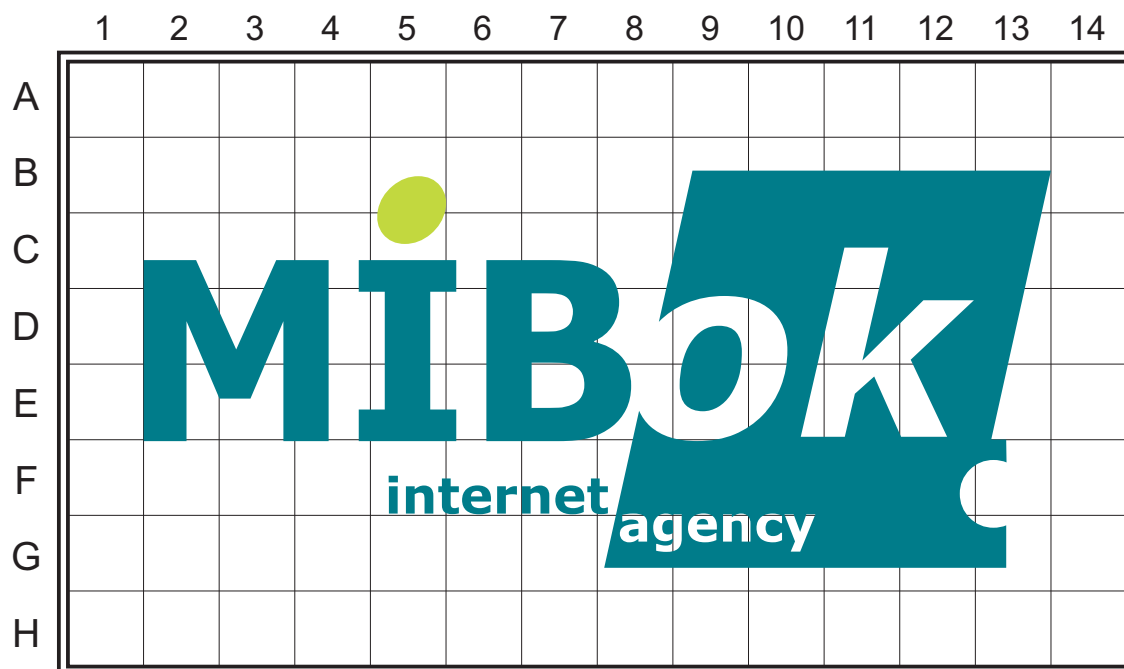

ЛОГОТИП НА КООРДИНАТНОЙ СЕТКЕ